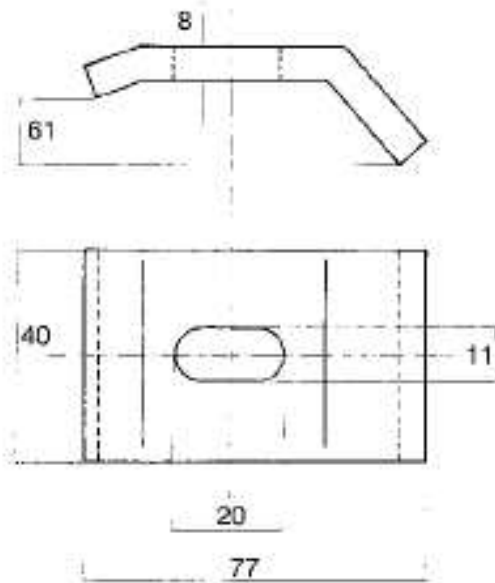

Instalacje

SKŁADY „KROPELEK”

SKŁADY „PECEFAŁ”

SKŁADY „ŻELIWIARZ”

1. 547. I. CENNIK PODSTAWOWY SIECI GAZOWE ŁAPA DOCISKOWA

EDYCJA I 2013. STAN NA DZIEŃ 2013.04.01

Zastosowanie

Do dwustronnego mocowania szyn typu A, B, C przy montażu rur, ciągów kablowych, kanałów.

Materiał

Błacha stalowa o grubości 8 mm, w gatunku ST3S, powierzchnia ocynkowana galwanicznie.

INFORMACJE TECHNICZNE ORAZ WYCENY INWESTYCYJNE U NASZYCH DORADCÓW

TAŚMY I FOLIE
BUDOWLANE

TAŚMY I FOLIE
OPAKOWANIOWE

MATERIAŁY IZOLUJĄCE
I USZCZELNIAJĄCE

SYSTEMY DOCIEPLEŃ
BUDYNKÓW

BEZPIECZEŃSTWO
I HIGIENA PRACY

Chemia

Kropelek:

kontakt bezpośredni: +48 505 657 795

magazyn dla dostaw 114SIW: ul. Handlowa 2, 41-807 Zabrze
sklad.kropelek.zabrze@orangeseven.pl

Pecefał:

kontakt bezpośredni: +48 505 657 795

magazyn dla dostaw 114SIK: ul. Handlowa 2, 41-807 Zabrze
sklad.pecefal.zabrze@orangeseven.pl

Żeliwiarz:

kontakt bezpośredni: +48 505 657 795

magazyn dla dostaw 111SID: ul. Cegielnia Murcki 5, 40-749 Katowice
sklad.zeliwiarz.katowice@orangeseven.pl

magazyn dla dostaw 110I: ul. Kościuszki 227, 40-600 Katowice
magazyn.instalacje.katowice@orangeseven.pl

magazyn dla dostaw 210I: ul. Zakłiki z Mydlnik 16, 30-198 Kraków
magazyn.instalacje.krakow@orangeseven.pl

Chemia:
kontakt bezpośredni: +48 605 227 040

magazyn dla dostaw 110C: ul. Śląska 88, 40-742 Katowice
magazyn.chemia.katowice@orangeseven.pl

Adres do korespondencji i fakturowania: Orange Seven, ul. Opolskiego 1/21, 41-500 Chorzów